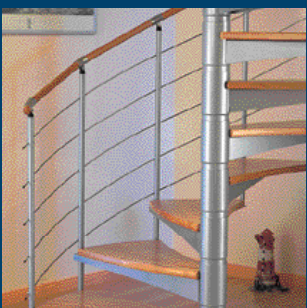

Půdní skládací schody

Mlynářské schody

Modulové schody

Točité schody

Venkovní schody

DOLLE

The safe way up!..

Madrid

Mlynářské schody

- Schody s přímým (rovným) vedením
- Smrk
- Připraveny pro lakování, moření či barvení
- Snadná montáž – bez použití speciálního nářadí
- Atraktivní cena a kvalita
- Nášlapy zadlabané do bočního vedení
- Pohodlné a bezpečné, madlo ve standardní výbavě
- Baleno do kartonu ve tvaru kvádru – snadné uskladnění a doprava
- Vysoká nosnost – testováno do 300 kg